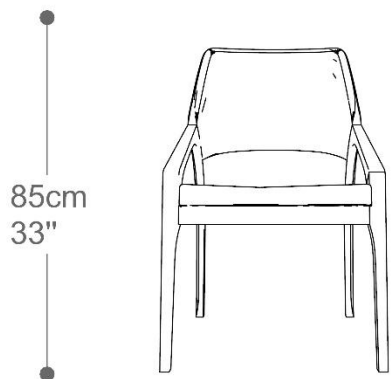

Cadeira Kiara

CADEIRA
KIARA

BRETON